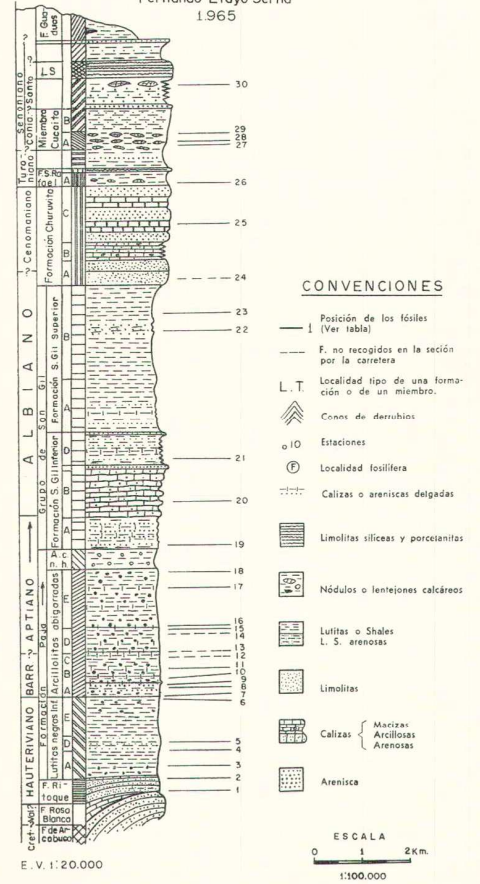

REPUBLICA DE COLOMBIA
MINISTERIO DE MINAS Y PETROLEOS - SERVICIO GEOLOGICO NACIONAL
**MAPA GEOLOGICO DE LA REGION DE VILLA DE LEIVA
Y ZONAS PROXIMAS**
Fernando Etayo Serna
1965